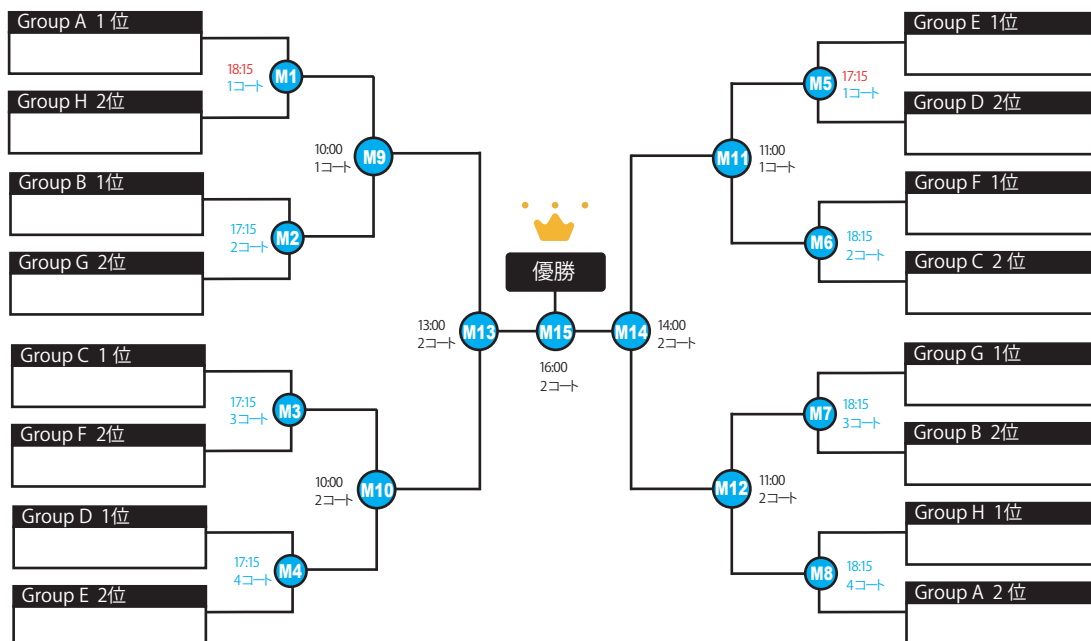

## Men's Division

参加：25 レグ

各リーグ上位 2位が決勝トーナメント進出

Group A	Group B	Group C	Group D
日本体育大学 B	ふじみ A	日本体育大学 A	亜細亜大学 B
湘南ニューアージュ	大山 B	亜細亜大学 C	阪神酒販 first
宮城 B	東京工業大学	SC TOKYO AXIS	湘南ベルマーレ
SC T ByGaudi			
Group E	Group F	Group G	Group H
日本体育大学 C	阪神酒販 second	亜細亜大学 A	大山 A
宮城 A	AS WAKABA A	AS WAKABA B	TAK-TAK
ふじみ B	東京大学	樺	AK tipler AFJ

## Women's Division

参加：12 レグ

各リーグ上位 2位が決勝トーナメント進出

Group I	Group J	Group K	Group L
日本体育大学 b	AS WAKABA c	日本体育大学 c	日本体育大学 a
tak-tak	東京ヴェルディA	AS WAKABA b	AS WAKABA a
亜細亜大学	ふじみ	東京ヴェルディB	宮城

# Tournament

## Men's Division