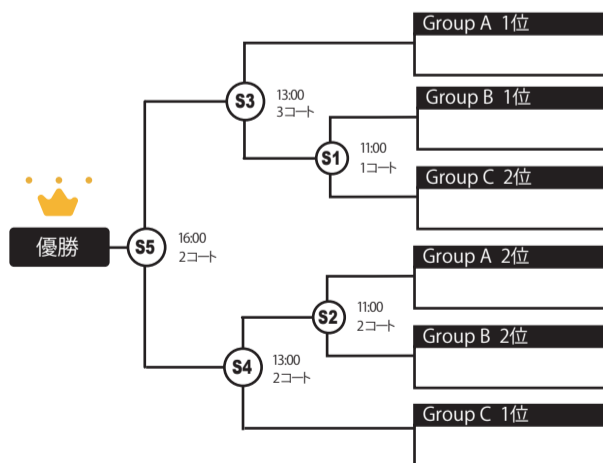

Group Stage

Super Division

参加：10レグ

各グループ2位まで、決勝トーナメント進出

Group A	Group B	Group C
阪神酒販 2nd	阪神酒販 3rd	阪神酒販 1st
大山 A	AS WAKABA A	湘南ベルマーレ
TAK-TAK	SC TOKYO wings	ふじみ A
AK tippler AFJ		

Men's Division

参加：20レグ

各グループ2位まで、決勝トーナメント進出

Group D	Group E	Group F	Group G	Group H	Group I
大山 E	大山 D	大山 F	大山 C	櫛 C	大山 B
湘南ニューアージュ	横濱 A	櫛 B	横濱 B	湘南ブルミエ	横濱 C
AK tippler SST	AS WAKABA B	東京工業 A	櫛 A	S.C. Lazo lac	東京工業 B
SEPAKOI	Spirytus				

Women's Division

参加：5レグ

Group J
AS WAKABA a
AS WAKABA b
Spirytus GA
Spirytus GB
大山

総当り戦で順位を決定
全試合タイブレイク有り

Challenge Division

参加：5レグ

Group K
Freeway
櫛 MachidaBulls
ふじみ B
ふじみ C
ふじみ D

総当り戦で順位を決定
全試合タイブレイク有り

Tournament

Super Division

Men's Division