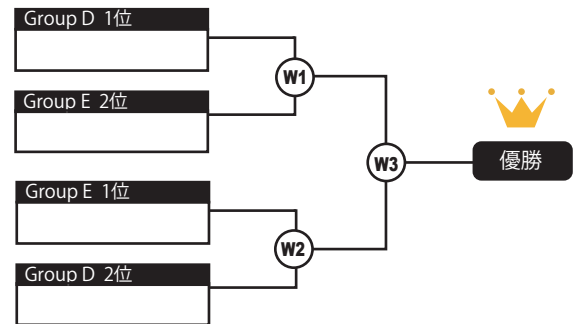

● Group Stage

▶ 男子の部

参加：11チーム

▶ 女子の部

参加：6チーム

● Tournament

■ 競技要項

- ① 大会の登録選手数は15名となっているが、毎試合12名までのエントリーとする
- ② 予選リーグはリーグ戦で行われる
 - ・各チーム3レグずつ出し合い3試合を行い2勝したチームを勝者とする
 - ・試合は **ダブル**→**クワッド**→**レグ** の順に行う
 - ・各試合3セットマッチ・2セット先取制で行う
 - ・予選は2試合目で勝敗が決していても3試合目まで行う
 - ・勝利数が同じ場合は予選全試合の累計の得失セット数で評価をし
それでも並んだ場合は、得失点差（得点－失点）の多いチームを上位とし
得失点差も並んだ場合は抽選とする
 - ・決勝トーナメントは2試合目で勝敗が決した場合、3試合目は行わない
- ③ 男子の部の決勝トーナメントへの進出チームは、**予選各グループ1位のみ**とし
女子の部は**予選各グループ2位まで**とする
- ④ リザーブの3選手は、どのレグに出場しても良いが、各レグに出場できる選手は2名
までで1度出場した選手は他のレグで出場することが出来ない
通常のレグ戦同様に1レグ1セットの交代回数は2回まで
（出戻りが可能・同時に2名替えも可能の意）