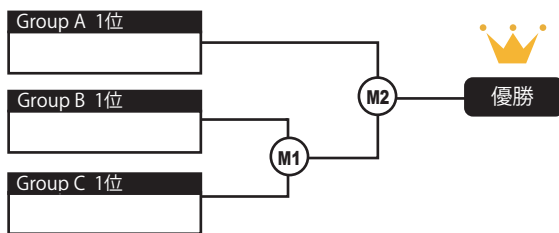

● Group Stage

▶ 男子の部

参加：11チーム

▶ 女子の部

参加：6チーム

● Tournament

■ 競技要項

- ① 大会の登録選手数は15名となっているが、毎試合12名までのエントリーとする
- ② 予選リーグはリーグ戦で行われる
 - ・各チーム3レグずつ出し合い3試合を行い2勝したチームを勝者とする
 - ・試合は **ダブル**→**クワッド**→**レグ** の順に行う
 - ・各試合3セットマッチ・2セット先取制で行う
 - ・予選は2試合目で勝敗が決していても3試合目まで行う
 - ・勝利数が同じ場合は予選全試合の累計の得失セット数で評価をし
それでも並んだ場合は、得失点差（得点－失点）の多いチームを上位とし
得失点差も並んだ場合は抽選とする
 - ・決勝トーナメントは2試合目で勝敗が決した場合、3試合目は行わない
- ③ 男子の部の決勝トーナメントへの進出チームは、**予選各グループ1位のみ**とし
女子の部は**予選各グループ2位まで**とする
- ④ リザーブの3選手は、どのレグに出場しても良いが、各レグに出場できる選手は2名
までで1度出場した選手は他のレグで出場することが出来ない
通常のレグ戦同様に1レグ1セットの交代回数は2回まで
（出戻りが可能・同時に2名替えも可能の意）