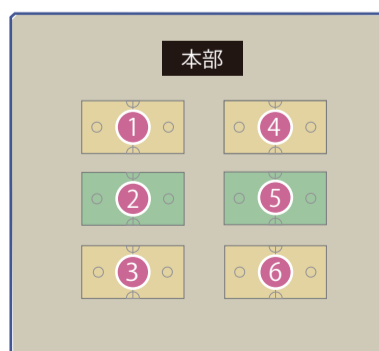

JOC CUP 第22回全日本ジュニア選手権大会

Group Stage

Men's Division

参加：46 レグ

各リーグ上位2位が決勝トーナメント進出

Group A 宮城 B TAK-TAK D ラポラ C 東工大 B	Group B 宮城 H 亜細亜大 B 尾道	Group C 千葉大 D TAK-TAK A 慶應大 B	Group D 宮城 E 日体大 C ふじみ B	Group E 東京大 B ラポラ B 東工大 C
Group F 宮城 I 東京大 D 日体大 B	Group G 宮城 A ラポラ D 室蘭 B	Group H 千葉大 B ふじみ A 室蘭 A	Group I 関西外国語 C ラポラ A 東工大 A	Group J 宮城 C 東京大 A 関西外国語 D
Group K 千葉大 A TAK-TAK B 関西外国語 B	Group L 宮城 D 千葉大 E 亜細亜大 C	Group M 宮城 F 東京大 C 関西外国語 A	Group N TAK-TAK C 亜細亜大 A 慶應大 A	Group O 宮城 G 千葉大 C 日体大 A

Women's Division

参加：19 レグ

各リーグ上位2位が決勝トーナメント進出

Group P 千葉大 b 尾道 a TAK-TAK a ラポラ a	Group Q 宮城 b 亜細亜大 a 関西外国語 b	Group R 亜細亜大 b ラポラ b ふじみ	Group S 日体大 b 尾道 b 宮城 a	Group T 日体大 a 千葉大 c 関西外国語 a
Group U 日体大 c 千葉大 a TAK-TAK b				

Floor Guide

■ 12/10 (土) 予選リーグ

■ 12/11 (日) 決勝トーナメント