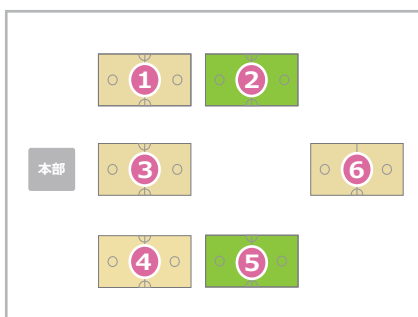

時間	No.	対戦レグ	主審・副審・線審
3 コート	10:00	E	阪神酒販2nd vs 日体大B	ふじみA
	10:50	F	東京工業 vs 大山B	AK tippler
	11:40			
	12:30	E	阪神酒販2nd vs ふじみA	日体大B
	13:20	F	東京工業 vs AK tippler	大山B
	14:10			
	15:00	E	日体大B vs ふじみA	阪神酒販2nd
	15:50	F	大山B vs AK tippler	東京工業
	16:40			
	17:10	M3	C1位 vs A2位	C3位

	時間	No.	対戦レグ	主審・副審・線審
4 コート	10:00	G	SC T AXIS vs 宮城	日体大C
	10:50			
	11:40			
	12:30	G	SC T AXIS vs 日体大C	宮城
	13:20			
	14:10			
	15:00	G	宮城 vs 日体大C	SC T AXIS
	15:50			
	16:40			
	17:10	M4	A1位 vs F2位	D3位

	時間	No.	対戦レグ	主審・副審・線審
5 コート	10:00	H	大山a vs as wakaba	日体大e
	10:50	I	日体大c vs ヴェルディB	大山a
	11:40			
	12:30	H	大山a vs 日体大d	ヴェルディB
	13:20	I	日体大c vs 日体大e	日体大d
	14:10			
	15:00	H	大山a vs 日体大b	日体大c
	15:50	I	ヴェルディB vs 日体大e	大山a 日体大b
	16:40			
	17:10	M5	G2位 vs C2位	E3位

	時間	No.	対戦レグ	主審・副審・線審
6 コート	10:00	H	日体大b vs 日体大d	大山b
	10:50	J	ヴェルディA vs 日体大a	日体大b
	11:40			
	12:30	H	日体大b vs as wakaba	日体大a
	13:20	J	ヴェルディA vs 大山b	as wakaba
	14:10			
	15:00	H	日体大d vs as wakaba	ヴェルディA
	15:50	J	日体大a vs 大山b	日体大d as wakaba
	16:40			
	17:10	M6	E1位 vs B2位	F3位

●4/11(日)

	時間	No.	対戦レグ	主審・副審・線審
1	10:00	M7	M1勝者 vs M2勝者	M1敗者 M2敗者
	11:00	M9	M4勝者 vs M5勝者	M4敗者 M5敗者

	時間	No.	対戦レグ	主審・副審・線審
2 コート	10:00	M8	M3勝者 vs F1位	M3敗者
	11:00	M10	M6勝者 vs D1位	M6敗者
	12:00	M11	M7勝者 vs M8勝者	M7敗者 M8敗者
	13:00	M12	M9勝者 vs M10勝者	M9敗者 M10敗者
	14:30	M13	M11勝者 vs M12勝者	M11敗者 M12敗者

	時間	No.	対戦レグ	主審・副審・線審
3 コート	10:00	W1	I2位 vs J2位	I3位
	11:00			
	12:00	W3	W1勝者 vs H1位	W1敗者
	13:00			
	14:30	W5	W3勝者 vs W4勝者	W3敗者 W4敗者

	時間	No.	対戦レグ	主審・副審・線審
4 コート	10:00	W2	J1位 vs H2位	J3位
	11:00			
	12:00	W4	W2勝者 vs I1位	W2敗者

Floor Guide

● 4/10(土)