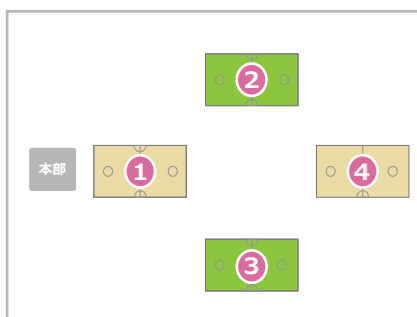

●4/11(日)

	時間	No.	対戦レグ	主審・副審・線審
1	10:00	M7	M1勝者 vs M2勝者	M1敗者 M2敗者
	11:00	M9	M4勝者 vs M5勝者	M4敗者 M5敗者

	時間	No.	対戦レグ	主審・副審・線審
2 コート	10:00	M8	M3勝者 vs F1位	M3敗者
	11:00	M10	M6勝者 vs D1位	M6敗者
	12:00	M11	M7勝者 vs M8勝者	M7敗者 M8敗者
	13:00	M12	M9勝者 vs M10勝者	M9敗者 M10敗者
	14:30	M13	M11勝者 vs M12勝者	M11敗者 M12敗者

	時間	No.	対戦レグ	主審・副審・線審
3 コート	10:00	W1	I2位 vs J2位	I3位
	11:00			
	12:00	W3	W1勝者 vs H1位	W1敗者
	13:00			
	14:30	W5	W3勝者 vs W4勝者	W3敗者 W4敗者

	時間	No.	対戦レグ	主審・副審・線審
4 コート	10:00	W2	J1位 vs H2位	J3位
	11:00			
	12:00	W4	W2勝者 vs I1位	W2敗者

Floor Guide

● 4/10(土)

● 4/11(日)

● 4/11(日) 14:30~女子決勝(W5) 15:30~男子決勝(M11)