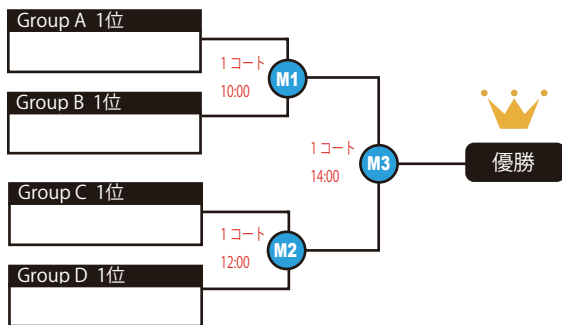

● Group Stage

▶ 男子の部 各リーグ上位1位が決勝トーナメント進出

Group A	Group B	Group C	Group D
A.S.WAKABA	亜細亜大学	A.K. tippler	大山
SC TOKYO	湘南ベルマーレ	横濱	TAK-TAK
日本体育大学	東京大学	関西外国語大学	阪神酒販

▶ 女子の部 各リーグ上位2位が決勝トーナメント進出

Group E	Group F
大山	亜細亜大学
日本体育大学	A.S.WAKABA
東京ヴェルディ	Spirytus

● Tournament

▶ 男子の部

▶ 女子の部