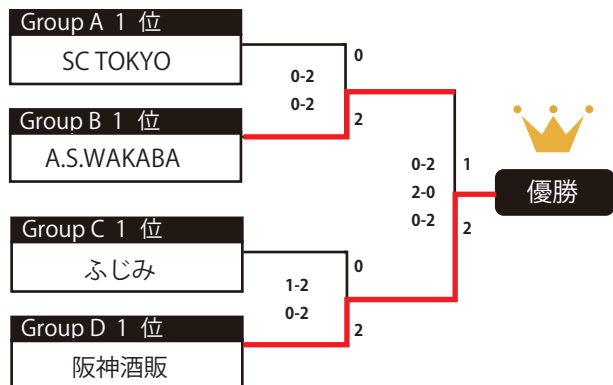

Group D	阪神酒販	櫻	宮城	順位
阪神酒販		3 ($\begin{smallmatrix} 2-0 \\ 2-0 \\ 2-0 \end{smallmatrix}$) 0	3 ($\begin{smallmatrix} 2-0 \\ 2-0 \\ 2-0 \end{smallmatrix}$) 0	1
櫻	0 ($\begin{smallmatrix} 0-2 \\ 0-2 \\ 0-2 \end{smallmatrix}$) 3		2 ($\begin{smallmatrix} 2-0 \\ 0-2 \\ 2-1 \end{smallmatrix}$) 1	2
宮城	0 ($\begin{smallmatrix} 0-2 \\ 0-2 \\ 0-2 \end{smallmatrix}$) 3	1 ($\begin{smallmatrix} 0-2 \\ 2-0 \\ 1-2 \end{smallmatrix}$) 2		3

女子の部

Group E	亜細亜大学	日本体育大学	東京ヴェルディ	順位
亜細亜大学		0 ($\begin{smallmatrix} 1-2 \\ 0-2 \\ 0-2 \end{smallmatrix}$) 3	0 ($\begin{smallmatrix} 0-2 \\ 0-2 \\ 0-2 \end{smallmatrix}$) 3	3
日本体育大学	3 ($\begin{smallmatrix} 2-1 \\ 2-0 \\ 2-0 \end{smallmatrix}$) 0		0 ($\begin{smallmatrix} 0-2 \\ 0-2 \\ 0-2 \end{smallmatrix}$) 3	2
東京ヴェルディ	3 ($\begin{smallmatrix} 2-0 \\ 2-0 \\ 2-0 \end{smallmatrix}$) 0	3 ($\begin{smallmatrix} 2-0 \\ 2-0 \\ 2-0 \end{smallmatrix}$) 0		1

Group F	千葉大学	AS WAKABA	宮城	順位
千葉大学		0 ($\begin{smallmatrix} 0-2 \\ 0-2 \\ 0-2 \end{smallmatrix}$) 3	2 ($\begin{smallmatrix} 2-0 \\ 0-2 \\ 2-0 \end{smallmatrix}$) 1	2
AS WAKABA	3 ($\begin{smallmatrix} 2-0 \\ 2-0 \\ 2-0 \end{smallmatrix}$) 0		3 ($\begin{smallmatrix} 2-0 \\ 2-0 \\ 2-0 \end{smallmatrix}$) 0	1
宮城	1 ($\begin{smallmatrix} 0-2 \\ 2-0 \\ 0-2 \end{smallmatrix}$) 2	0 ($\begin{smallmatrix} 0-2 \\ 0-2 \\ 0-2 \end{smallmatrix}$) 3		3

Tournament

男子の部