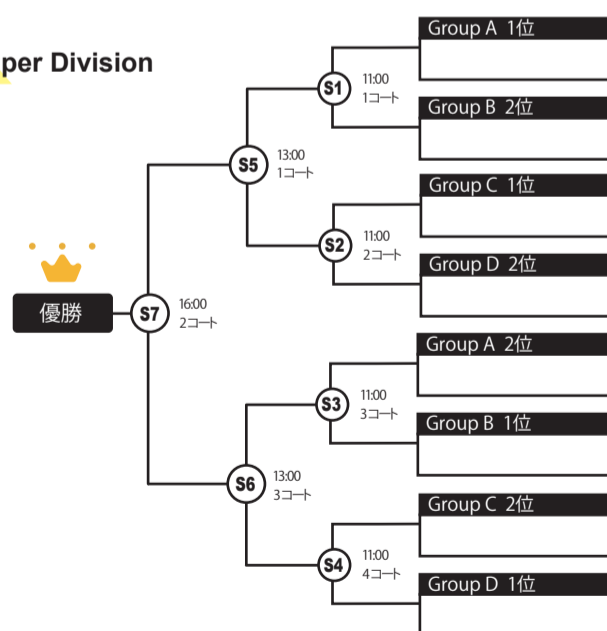

Men's Division

参加：22レグ

各グループ2位まで、決勝トーナメント進出

Group E	Group F	Group G	Group H	Group I	Group J	Group K
S.C.Lazo lac B	大山 C	大山 D	大山 B	TAK-TAK	樺 A	大山 E
横濱A	樺 D	Spirytus A	東京工業大学	SC TOKYO tails	湘南ニューアージュ	樺 B
SUITAKRAW	東京大学	東京ヴェルディ	樺 C	大山 A	横濱 B	S.C.Lazo lac A
Spirytus B						

Women's Division

参加：3レグ

Group L
AS WAKABA a
AS WAKABA b
樺

総当たり戦で順位を決定
全試合タイブレイク有り

Challenge Division

参加：4レグ

Group M
Spirytus X
ふじみ D
ふじみ E
ふじみ 女子

総当たり戦で順位を決定
全試合タイブレイク有り

Tournament

Super Division

Men's Division