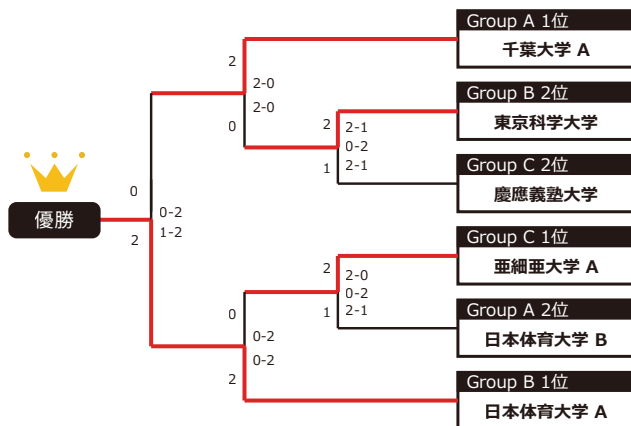

パル薬局 presents

全日本学生セパタクロー団体対抗戦 2026

Men's Division

Women's Division

Group D			勝数	得失セット	得失点差	順位
日本体育大学 a	3 (2-0, 2-0, 2-0)	0	3 (2-0, 2-0, 2-0)	0	2	+12 +68 1
日本体育大学 b	0 (0-2, 0-2, 0-2)	3	2 (2-0, 1-2, 2-0)	1	1	-3 -8 2
東京科学大学	0 (0-2, 0-2, 0-2)	3	1 (0-2, 2-1, 0-2)	2	0	-9 -60 3