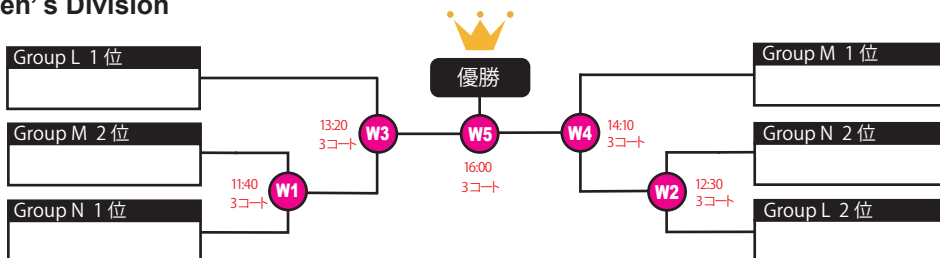

Group Stage

Men's Division

参加：35 レグ 各リーグ上位 2位が決勝トーナメント進出

Group A	Group B	Group C	Group D	Group E	Group F
東京ヴェルディ	宮城 A	阪神酒販 1st	亜細亜大学 C	横濱	ふじみ B
日本体育大学 A	千葉大学 A	湘南ベルマーレ	千葉大学 B	亜細亜大学 B	慶應大学
S.C. Lazo lac	亜細亜大学 A	日本体育大学 B	ふじみ D	樺 B	AK tipler AFJ
大山 A	SC T ByGaudi				

Group G	Group H	Group I	Group J	Group K
日本体育大学 C	東京大学 B	宮城 B	東京工業大学	ふじみ A
SC TOKYO AXIS	ふじみ C	阪神酒販 2nd	AS WAKABA	AK tipler SP
大山 B	TAK-TAK	東京大学 A	湘南ニューアージュ	樺 A

Women's Division

参加：11 レグ 各リーグ上位 2位が決勝トーナメント進出

Group L	Group M	Group N
宮城	日本体育大学 c	AS WAKABA b
亜細亜大学 b	東京ヴェルディ	Spirytus
日本体育大学 b	AS WAKABA c	日本体育大学 a
AS WAKABA a	亜細亜大学 a	

Tournament

Women's Division

Men's Division