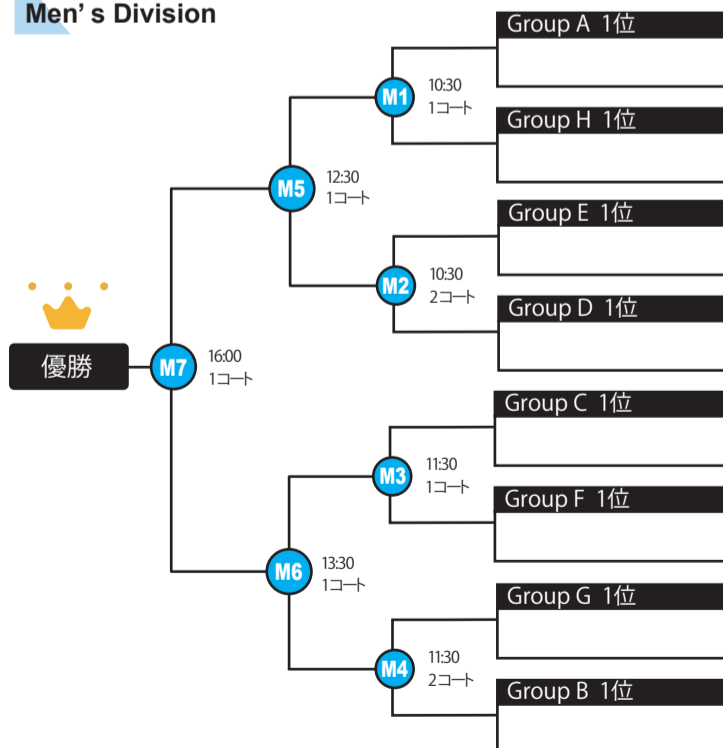

Group Stage

Men's Division

参加：24レグ

各グループ1位まで、決勝トーナメント進出

Group A	Group B	Group C	Group D
AK tippler AFJ	AS WAKABA A	阪神酒販 1st	阪神酒販 2nd
東京工業大学 B	SC TOKYO tails	東京工業大学 A	大山 B
大山 C	SC Lazo lac	ふじみ C	札幌クラブ
Group E	Group F	Group G	Group H
SC TOKYO AXIS	SC T ByGaudi	ふじみ B	ふじみ A
大山 A	AS WAKABA C	湘南ベルマーレ	AS WAKABA B
宮城	尾道	日本体育大学	TAK-TAK

Women's Division

参加：12レグ

各グループ1位まで、決勝トーナメント進出

Group I	Group J	Group K	Group L
東京ヴェルディ	AS WAKABA a	日本体育大学 a	AS WAKABA b
樺	宮城	AS WAKABA c	千葉
TAK-TAK	関西外国語大学	尾道	日本体育大学 b

Tournament

Men's Division

Women's Division