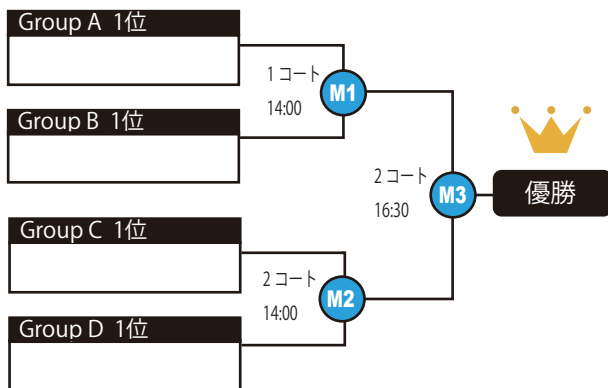

● Group Stage

▶ 男子の部 各リーグ上位1位が決勝トーナメント進出

Group A	Group B	Group C	Group D
亜細亜大学	日本体育大学	榊	関西外国語大学
東京ヴェルディ	湘南	東京科学大学	東京大学
宮城	SC TOKYO	TAK-TAK	千葉大学
A.K.tipler	ふじみ	阪神酒販Dee'sTC	

▶ 女子の部 各リーグ上位2位が決勝トーナメント進出

Group E	Group F
亜細亜大学	A.S.WAKABA
Spirytus	日本体育大学
宮城	千葉大学
東京ヴェルディ	

● Tournament

▶ 男子の部

▶ 女子の部

● Floor Guide

※ウォーミングアップ会場は地下1F 第3体育室

■ 1/25(土)

■ 1/26(日) 男女決勝戦