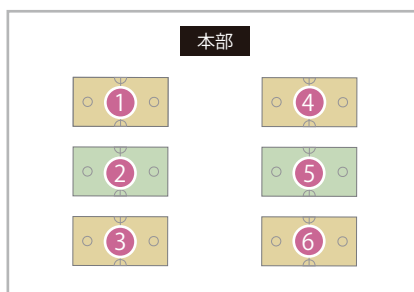

● Group Stage

▶ 男子の部 各リーグ上位1位が決勝トーナメント進出

Group A	Group B	Group C	Group D
亜細亜大学	日本体育大学	榊	関西外国語大学
東京ヴェルディ	湘南	東京科学大学	東京大学
宮城	SC TOKYO	TAK-TAK	千葉大学
A.K.tipler	ふじみ	阪神酒販Dee'sTC	

▶ 女子の部 各リーグ上位2位が決勝トーナメント進出

Group E	Group F
亜細亜大学	A.S.WAKABA
Spirytus	日本体育大学
宮城	千葉大学
東京ヴェルディ	

● Tournament

▶ 男子の部

▶ 女子の部

● Floor Guide

※ウォーミングアップ会場は地下1F 第3体育室

■ 1/25(土)

■ 1/26(日) 男女決勝戦