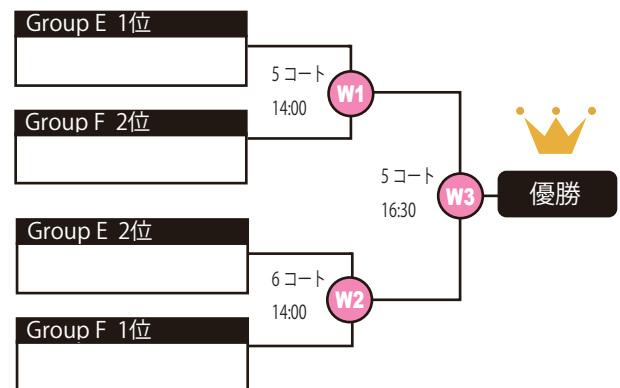

● Group Stage

▶ 男子の部 各リーグ上位1位が決勝トーナメント進出

Group A	Group B	Group C	Group D
亜細亜大学	日本体育大学	榊	関西外国語大学
東京ヴェルディ	湘南	東京科学大学	東京大学
宮城	SC TOKYO	TAK-TAK	千葉大学
A.K.tipler	ふじみ	阪神酒販Dee'sTC	

▶ 女子の部 各リーグ上位2位が決勝トーナメント進出

Group E	Group F
亜細亜大学	A.S.WAKABA
Spirytus	日本体育大学
宮城	千葉大学
東京ヴェルディ	

● Tournament

▶ 男子の部

▶ 女子の部

● Floor Guide

※ウォーミングアップ会場は地下1F 第3体育室

■ 1/25(土)

■ 1/26(日) 男女決勝戦