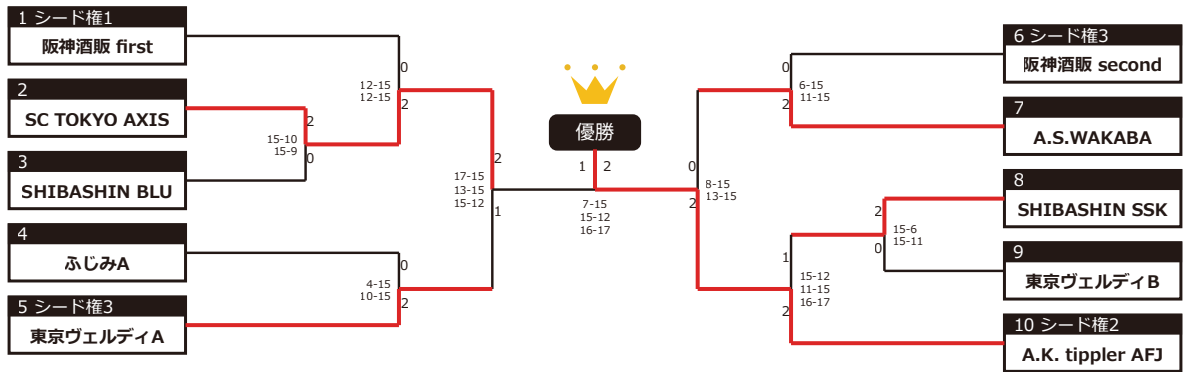

第33回全日本セパタクロオープン選手権大会 第20回アジア競技大会(2026/愛知・名古屋)日本代表選手最終選考会

Super Division

Women's Division