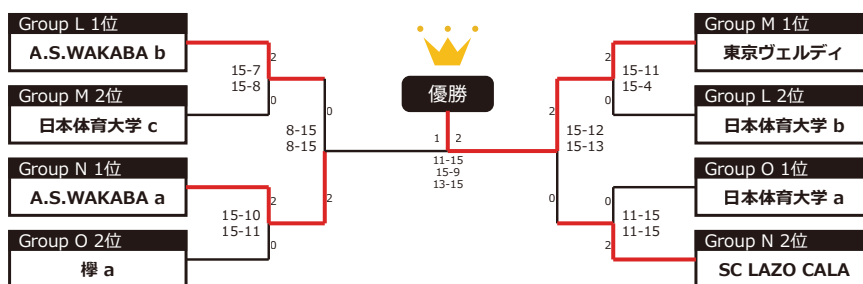

パル薬局 presents 第7回全日本セパタクロークワッド選手権大会

Men's Division

Women's Division

Beginner's Division

| Group P | 慶應大学 B | ふじみ D | ふじみ E | TVSS | 勝数 | 得失セット | 得失点差 | 順位 |
|---------|----------------------|--------------------------------|--------------------------------|--------------------------------|----|-------|------|----|
| 慶應大学 B | - | 0 (0-15 0-15) 2 | 0 (0-15 0-15) 2 | 0 (0-15 0-15) 2 | 0 | -6 | -90 | 4 |
| ふじみ D | 2 (15-0 15-0) 0 | - | 2 (10-15 15-13 15-9) 1 | 2 (15-13 15-5) 0 | 3 | +5 | +45 | 1 |
| ふじみ E | 2 (15-0 15-0) 0 | 1 (15-10 13-15 9-15) 2 | - | 2 (15-13 7-15 15-12) 1 | 2 | +2 | +24 | 2 |
| TVSS | 2 (15-0 15-0) 0 | 0 (13-15 5-15) 2 | 1 (13-15 15-7 12-15) 2 | - | 1 | -1 | +21 | 3 |