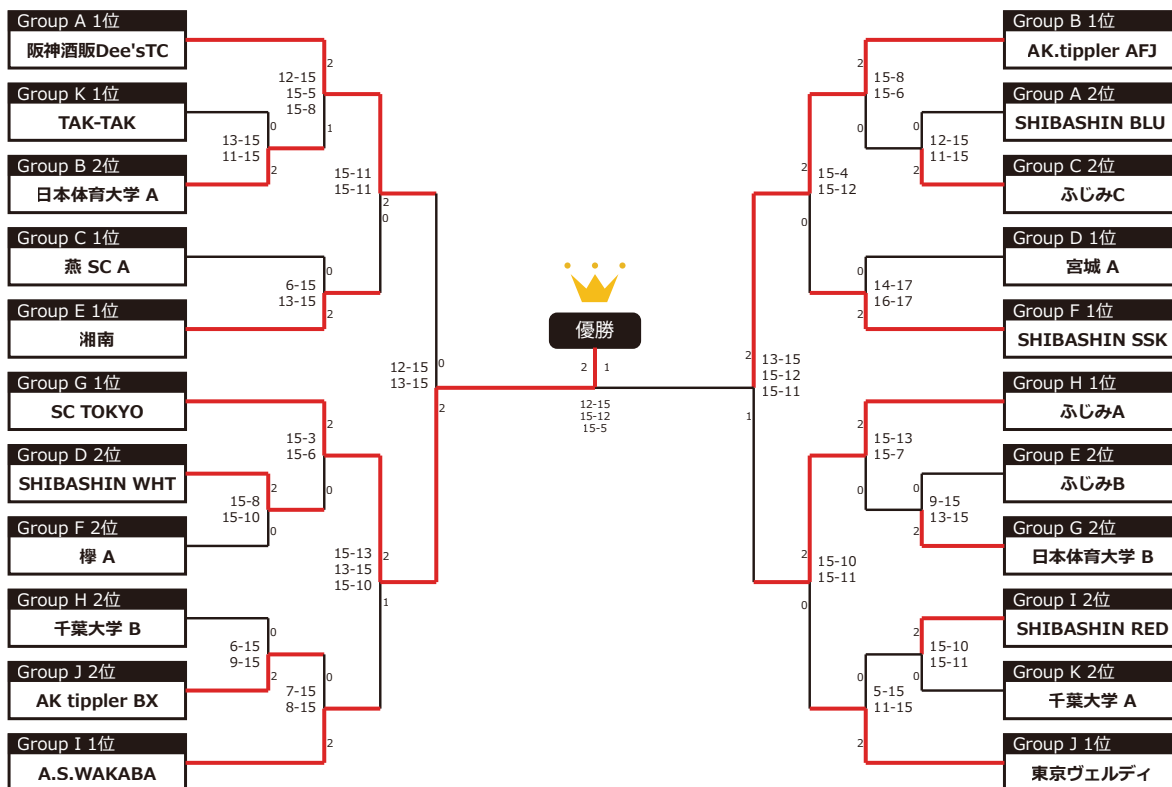

パル薬局 presents 第7回全日本セパタクロークワッド選手権大会

Men's Division

Women's Division

Beginner's Division

| Group P | 慶應大学 B | ふじみ D | ふじみ E | TVSS | 勝数 | 得失セット | 得失点差 | 順位 |
|---------|----------------------|--------------------------------|--------------------------------|--------------------------------|----|-------|------|----|
| 慶應大学 B | - | 0 (0-15 0-15) 2 | 0 (0-15 0-15) 2 | 0 (0-15 0-15) 2 | 0 | -6 | -90 | 4 |
| ふじみ D | 2 (15-0 15-0) 0 | - | 2 (10-15 15-13 15-9) 1 | 2 (15-13 15-5) 0 | 3 | +5 | +45 | 1 |
| ふじみ E | 2 (15-0 15-0) 0 | 1 (15-10 13-15 9-15) 2 | - | 2 (15-13 7-15 15-12) 1 | 2 | +2 | +24 | 2 |
| TVSS | 2 (15-0 15-0) 0 | 0 (13-15 5-15) 2 | 1 (13-15 15-7 12-15) 2 | - | 1 | -1 | +21 | 3 |