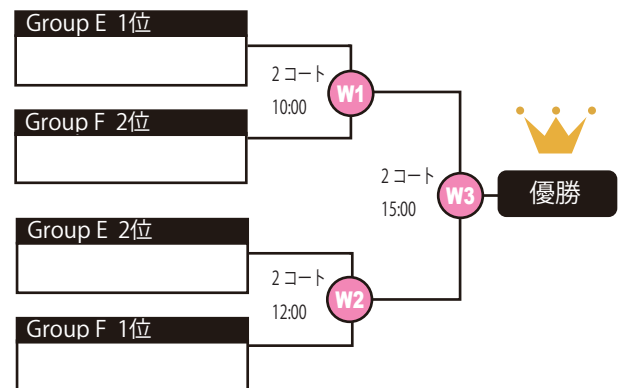

● Group Stage

▶ 男子の部 各リーグ上位1位が決勝トーナメント進出

Group A	Group B	Group C	Group D
SC TOKYO	A.S.WAKABA	湘南ベルマーレ	阪神酒販
日本体育大学	A.K.tippler	ふじみ	樺
亜細亜大学	大山	東京工業大学	宮城

▶ 女子の部 各リーグ上位2位が決勝トーナメント進出

Group E	Group F
亜細亜大学	千葉
日本体育大学	A.S.WAKABA
東京ヴェルディ	宮城

● Tournament

▶ 男子の部

▶ 女子の部

● Floor Guide

※ ウォーミングアップ会場は地下1F 第3体育室

■ 1/27(土)

■ 1/28(日)