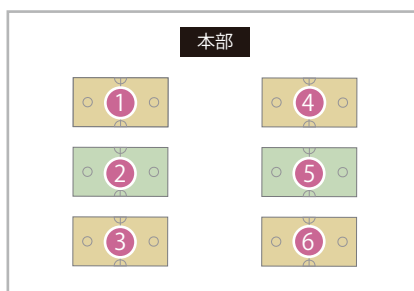

● Group Stage

▶ 男子の部 各リーグ上位1位が決勝トーナメント進出

Group A	Group B	Group C	Group D
SC TOKYO	A.S.WAKABA	湘南ベルマーレ	阪神酒販
日本体育大学	A.K.tippler	ふじみ	樺
亜細亜大学	大山	東京工業大学	宮城

▶ 女子の部 各リーグ上位2位が決勝トーナメント進出

Group E	Group F
亜細亜大学	千葉
日本体育大学	A.S.WAKABA
東京ヴェルディ	宮城

● Tournament

▶ 男子の部

▶ 女子の部

● Floor Guide

※ ウォーミングアップ会場は地下1F 第3体育室

■ 1/27(土)

■ 1/28(日)