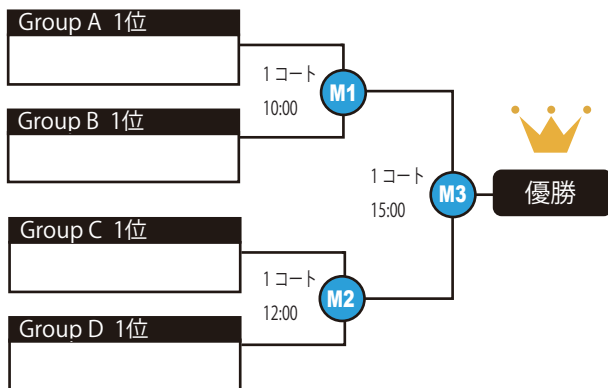

● Group Stage

▶ 男子の部 各リーグ上位1位が決勝トーナメント進出

Group A	Group B	Group C	Group D
SC TOKYO	A.S.WAKABA	湘南ベルマーレ	阪神酒販
日本体育大学	A.K.tippler	ふじみ	樺
亜細亜大学	大山	東京工業大学	宮城

▶ 女子の部 各リーグ上位2位が決勝トーナメント進出

Group E	Group F
亜細亜大学	千葉
日本体育大学	A.S.WAKABA
東京ヴェルディ	宮城

● Tournament

▶ 男子の部

▶ 女子の部

● Floor Guide

※ ウォーミングアップ会場は地下1F 第3体育室

■ 1/27(土)

■ 1/28(日)